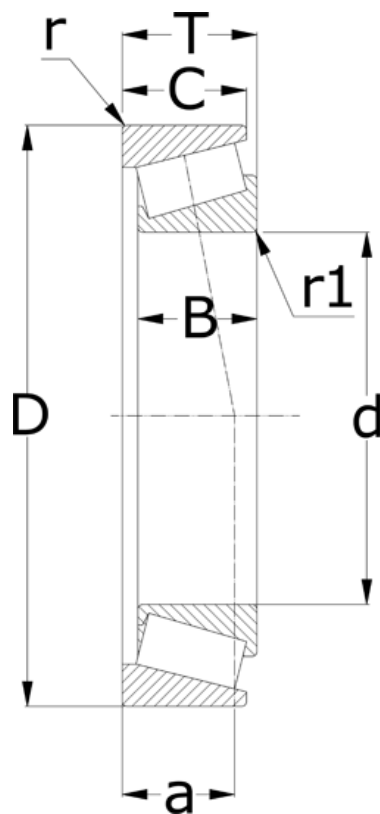

Varenummer: 5715055100023
Beskrivelse: NSK Konisk rulleleje 30211 J

Mål

= -	T = 22.75
a = 20.9	
B = 21	
C = 18	
d = 55	
D = 100	
r = 2	
r1 = 1.5	